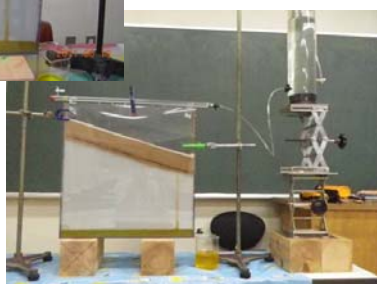

武生高校SSH関東先端科学研修

2日目 環境地水学研究室訪問

フィンガー流

準備中...