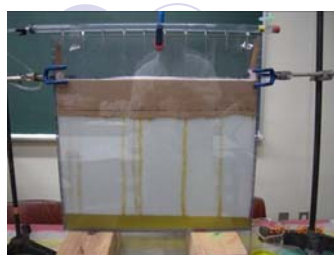

武生高校SSH関東先端科学研修

2日目 環境地水学研究室訪問

フィンガー流

準備中...